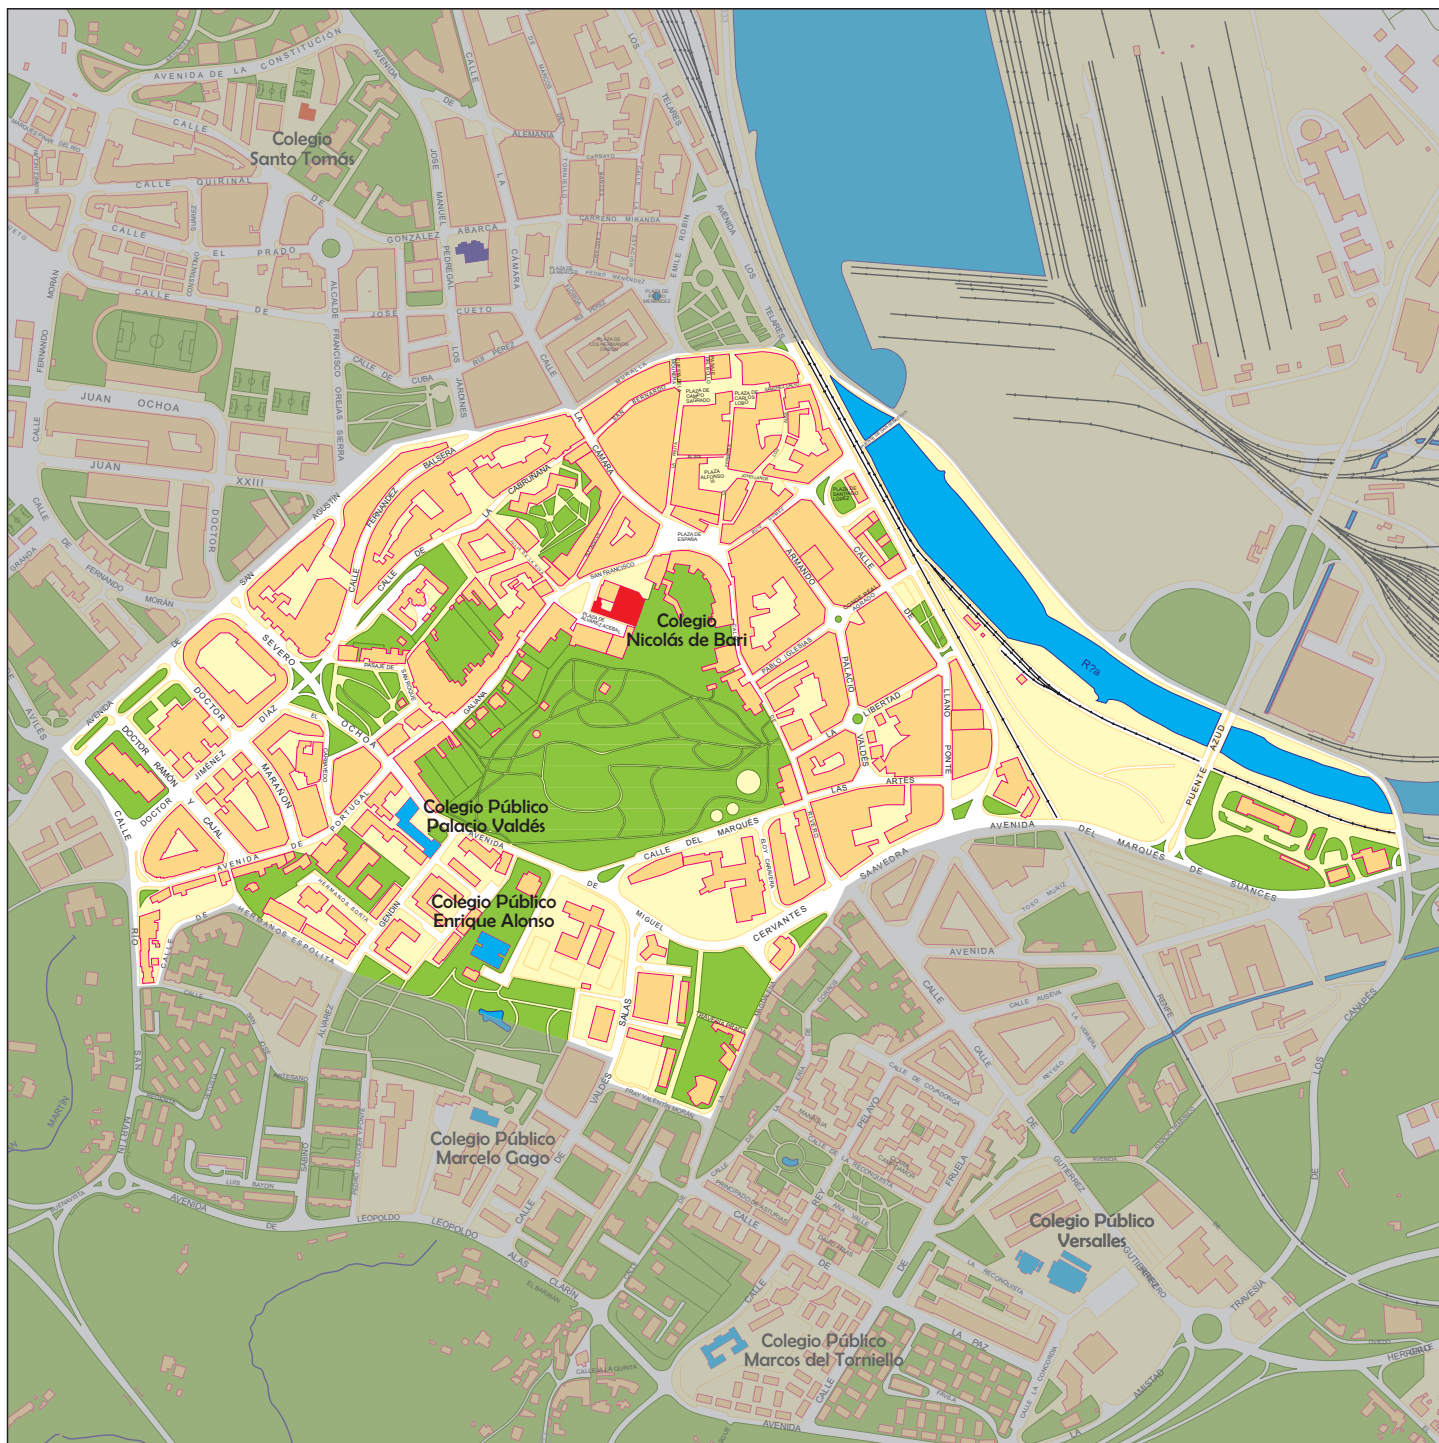

ÁREAS DE INFLUENCIA

CENTROS PÚBLICOS Y PRIVADOS CONCERTADOS DE AVILÉS

ÁREA 8

COLEGIOS PÚBLICOS	CENTROS PRIVADOS CONCERTADOS	CALLES QUE COMPRENDE SU AREA DE INFLUENCIA	AREAS LIMITROFES
C.P. Palacio Valdés C.P. Enrique Alonso	San Nicolás de Bari	Territorio comprendido entre la Avda. San Agustín - Doctor Graiño - la Muralla hasta la Ría - Por la Ría hasta variante del Puerto en dirección a Avda. de Gijón - Avda. del Marqués de Suanzes - la Magdalena - Fray Valentín Morán - en línea recta por el Parque de la Magdalena hasta Hermanos Espolita - San Martín - Avda. San Agustín.	3-2-5-6-9