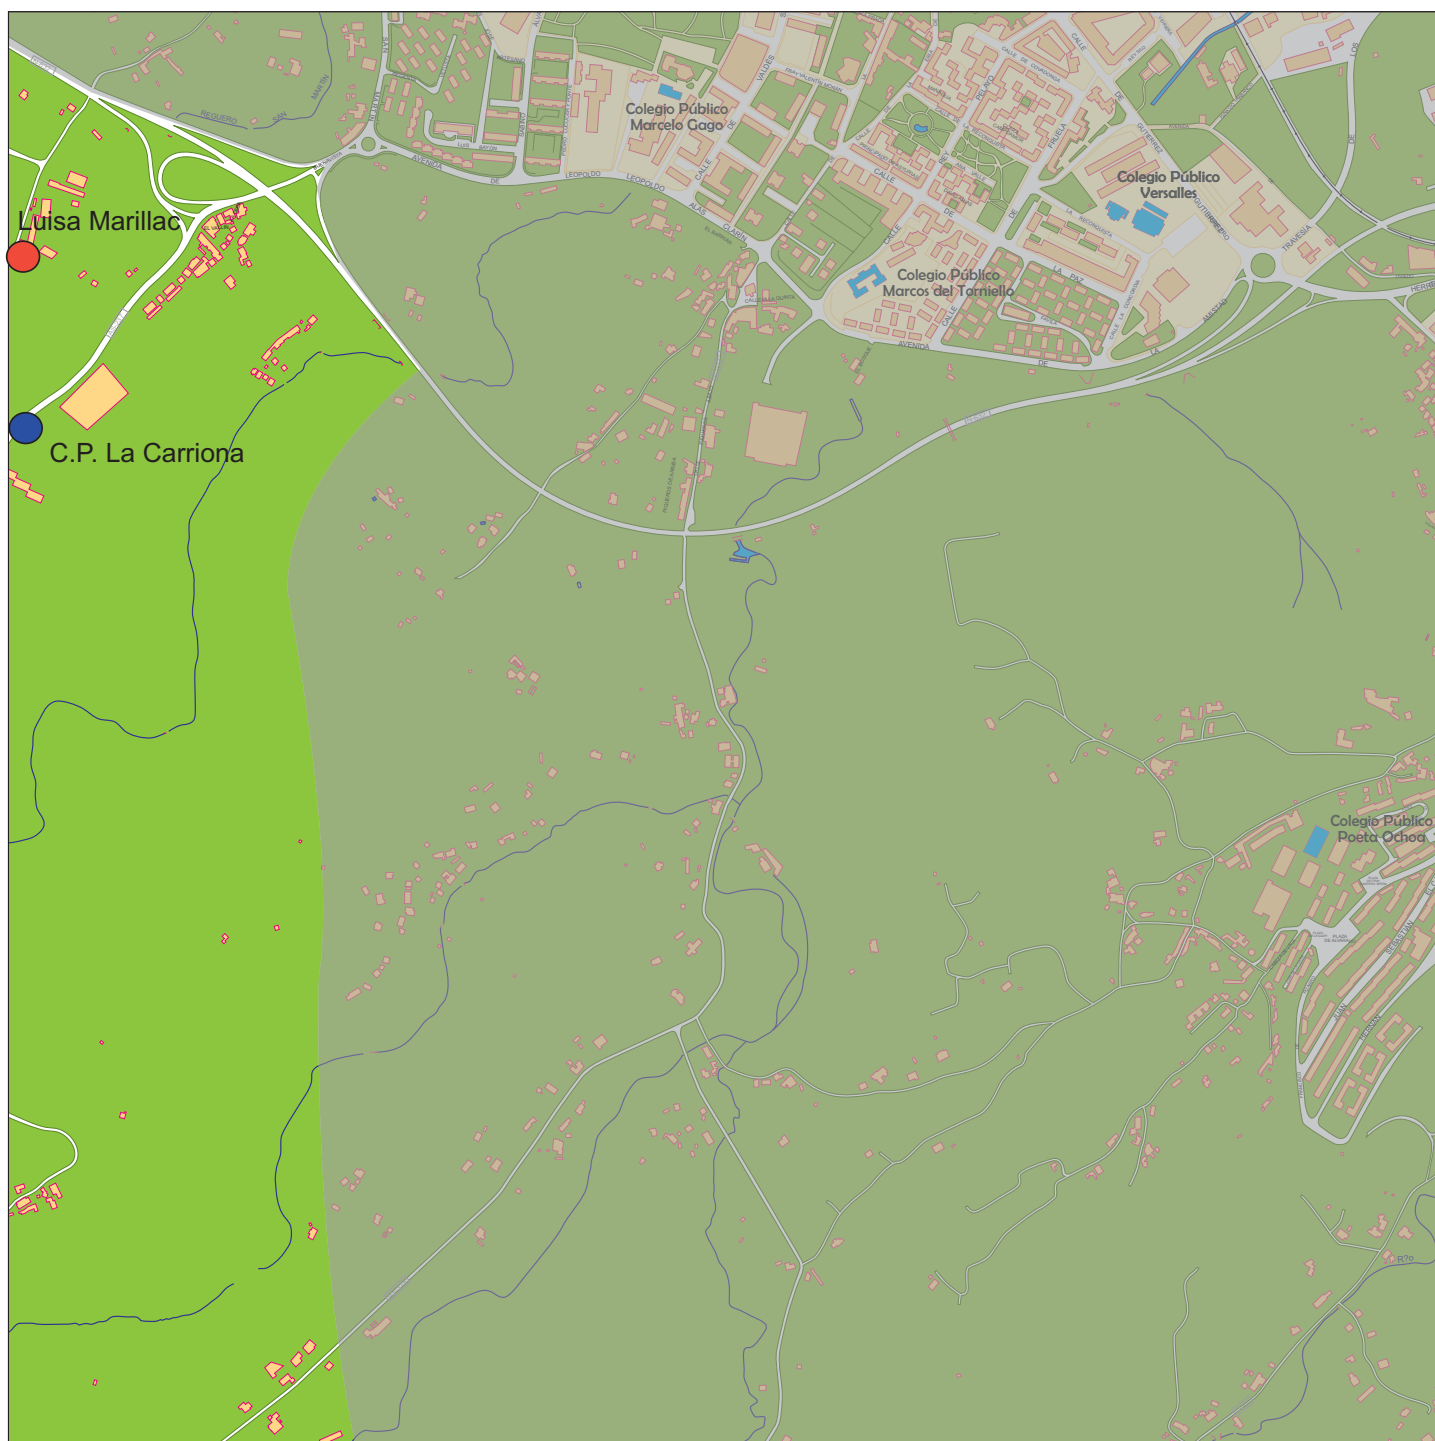

ÁREAS DE INFLUENCIA

CENTROS PÚBLICOS Y PRIVADOS CONCERTADOS DE AVILÉS

ÁREA 4

COLEGIOS PÚBLICOS	CENTROS PRIVADOS CONCERTADOS	CALLES QUE COMPRENDE SU AREA DE INFLUENCIA	AREAS LIMITROFES
C.P. La Carriona	Luisa Marillac	Territorio comprendido entre la Prolongación de la Cuesta de Heros - la variante.hasta la Grandiella. - La Arabuya - Altamira - La Carriona hasta el límite de concejo (El Bretón). Municipio de Illas.	2-8-5